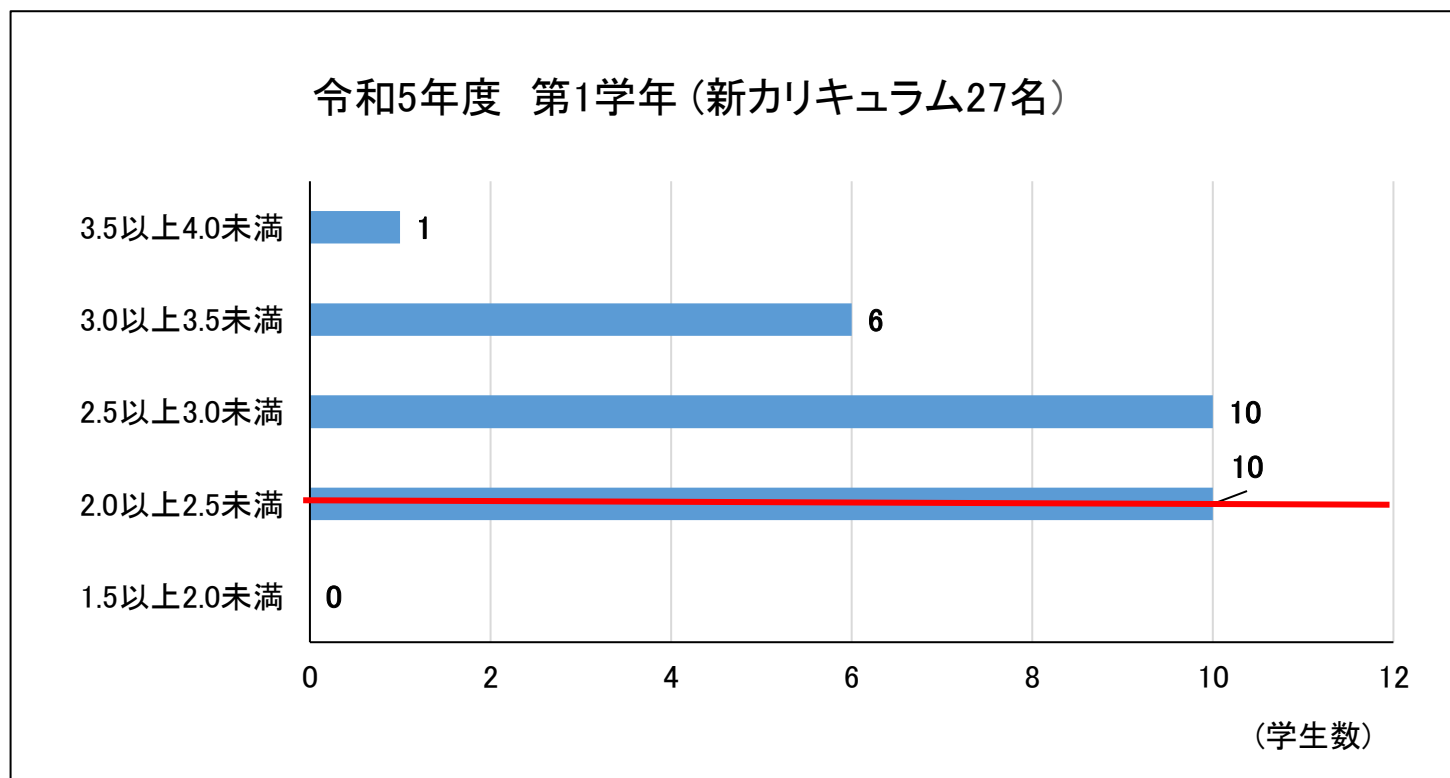

## GPAの状況

GPA下位1/4以下 2.24未満 4名（1学年27名）

GPA下位1/4以下 2.37未満 5名（2学年29名）

GPA下位1/4以下 2.66未満 10名（3学年40名）