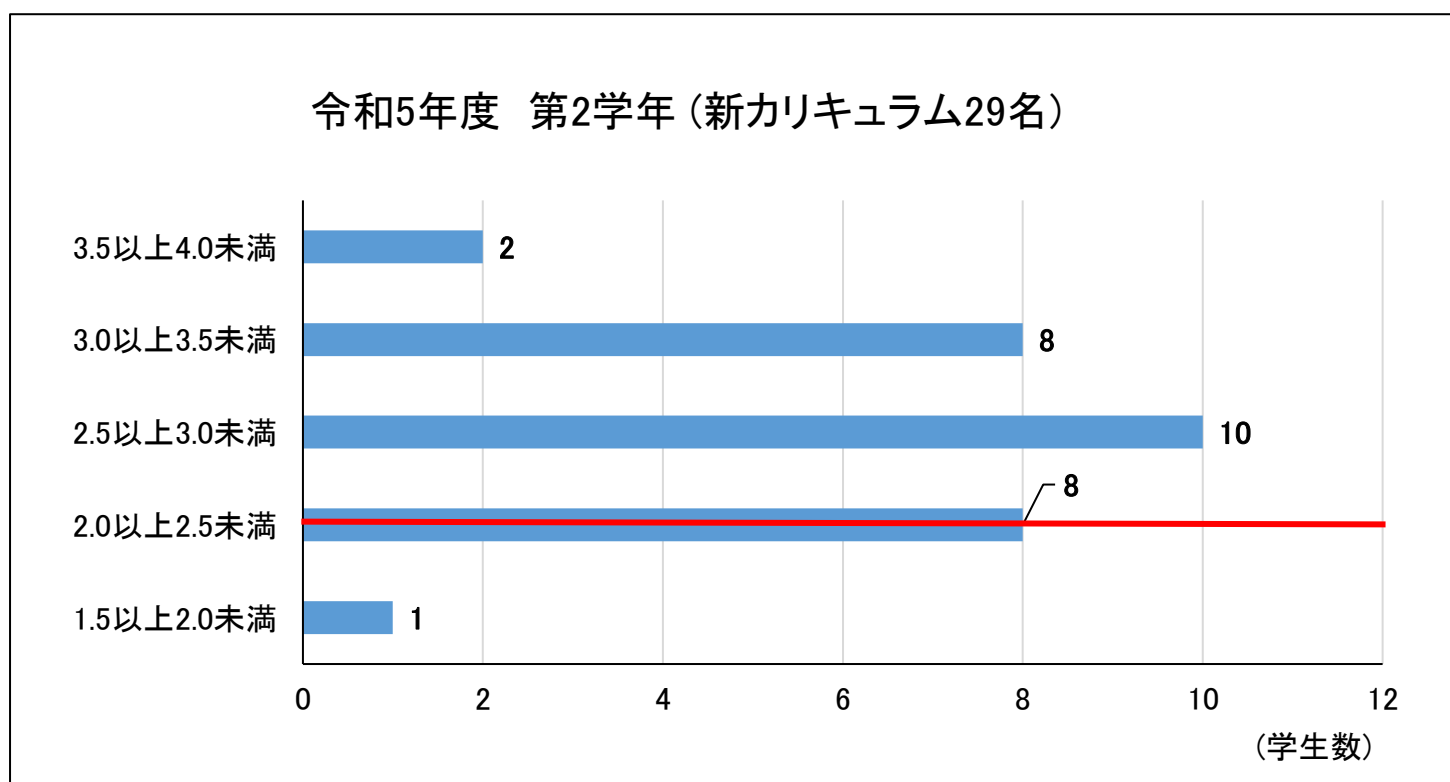

## GPAの状況

GPA下位1/4以下 2.24未満 4名（1学年27名）

GPA下位1/4以下 2.37未満 5名（2学年29名）

GPA下位1/4以下 2.66未満 10名（3学年40名）