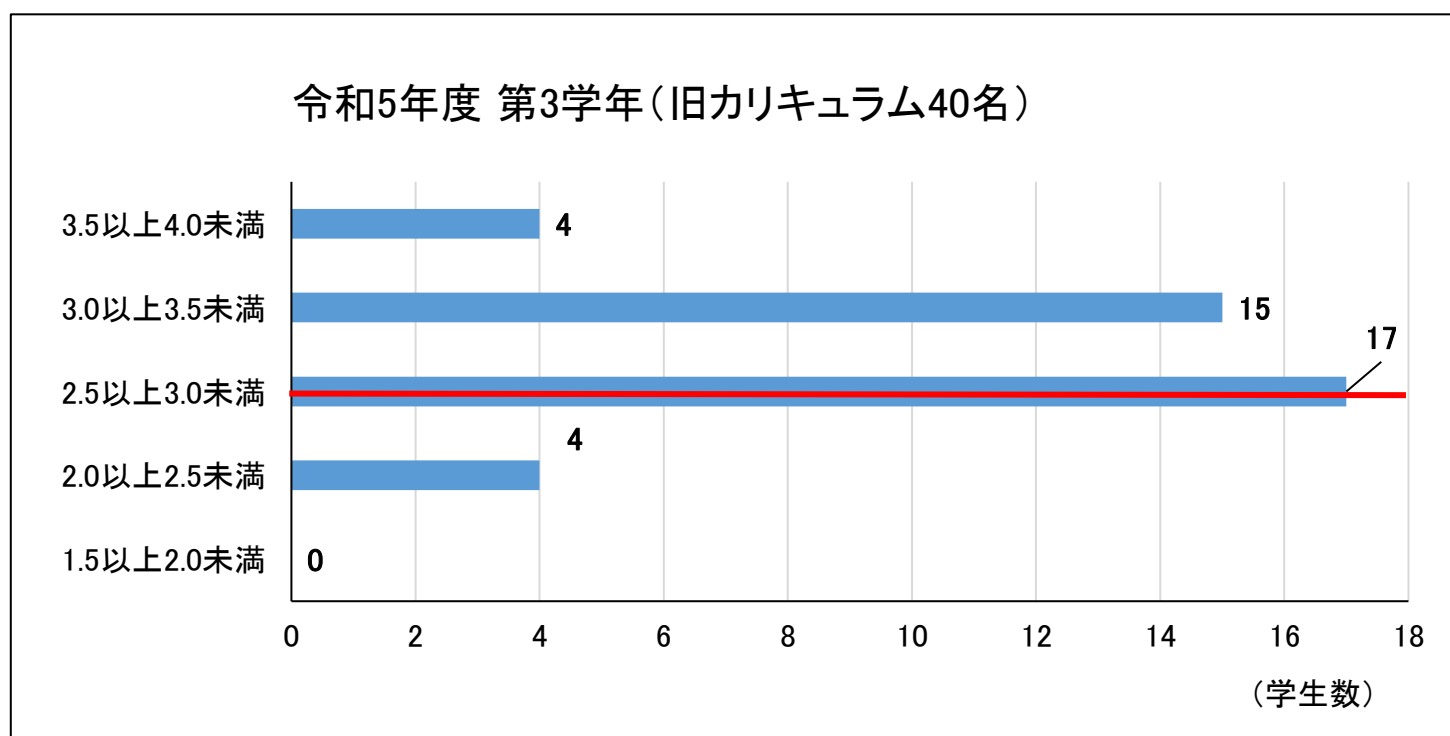

## GPAの状況

GPA下位1/4以下 2.24未満 4名（1学年27名）

GPA下位1/4以下 2.37未満 5名（2学年29名）

GPA下位1/4以下 2.66未満 10名（3学年40名）